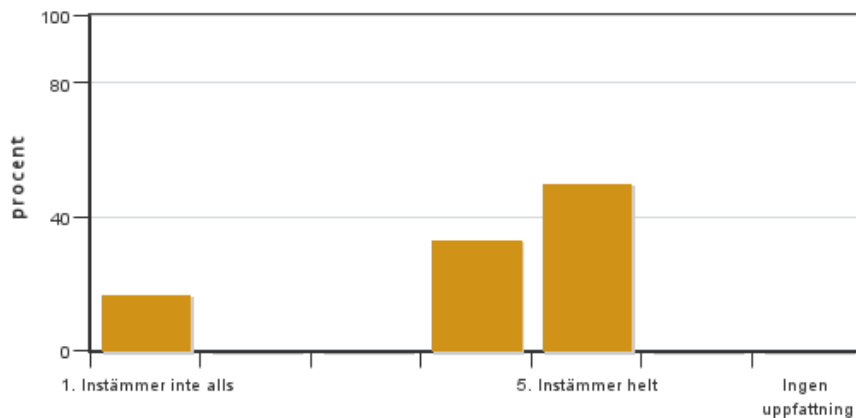

Självständigt arbete i Landskapsarkitektur, G2E - Landskapsingenjörsprogrammet EX0841, 30050.2425

15 Hp
Studietakt = 100%
Nivå och djup = Grund
Kursledare = Hanna Fors

Värderingsresultat

Värderingsperiod: 2025-03-17 - 2025-04-07

Antal svar 6
Studentantal 18
Svarsfrekvens 33 %

Obligatoriska standardfrågor

1. Jag är nöjd med genomförandet av mitt självständiga arbete

Antal svar: 6
Medel: 4,5
Median: 5

1: 0
2: 0
3: 1
4: 1
5: 4

Har ingen uppfattning: 0

2. Min förmåga att arbeta självständigt har utvecklats efter genomförandet av mitt självständiga arbete

Antal svar: 6
Medel: 4,0
Median: 4

1: 1
2: 0
3: 0
4: 2
5: 3

Har ingen uppfattning: 0

3. Mina förkunskaper var tillräckliga för att genomföra mitt självständiga arbete