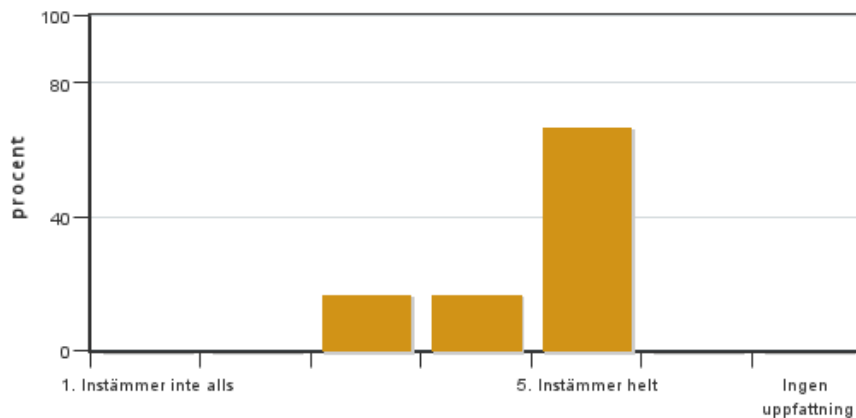

Självständigt arbete i Landskapsarkitektur, G2E - Landskapsingenjörsprogrammet EX0841, 30050.2425

15 Hp
Studietakt = 100%
Nivå och djup = Grund
Kursledare = Hanna Fors

Värderingsresultat

Värderingsperiod: 2025-03-17 - 2025-04-07

Antal svar 6
Studentantal 18
Svarsfrekvens 33 %

Obligatoriska standardfrågor

1. Jag är nöjd med genomförandet av mitt självständiga arbete

Antal svar: 6
Medel: 4,5
Median: 5

1: 0
2: 0
3: 1
4: 1
5: 4

Har ingen uppfattning: 0