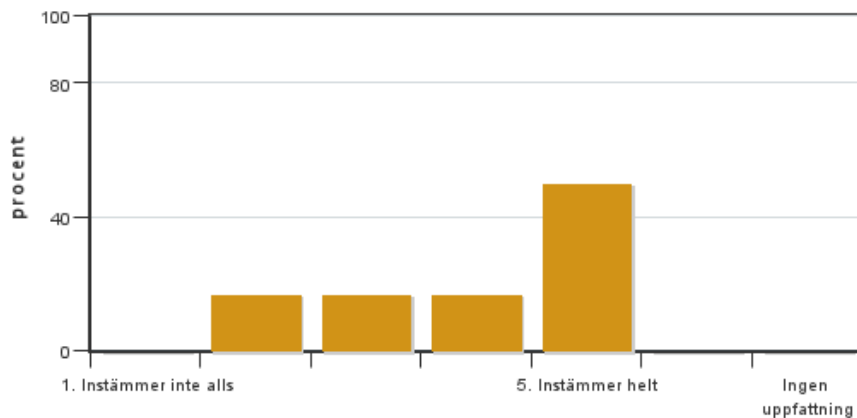

Har ingen uppfattning: 0

10. Jag fick konstruktiv återkoppling vid den muntliga presentationen av mitt arbete

Antal svar: 6
 Medel: 3,7
 Median: 3

1: 0
 2: 1
 3: 2
 4: 1
 5: 2

Har ingen uppfattning: 0

11. Jag fick konstruktiv återkoppling på min opposition på en annan students arbete