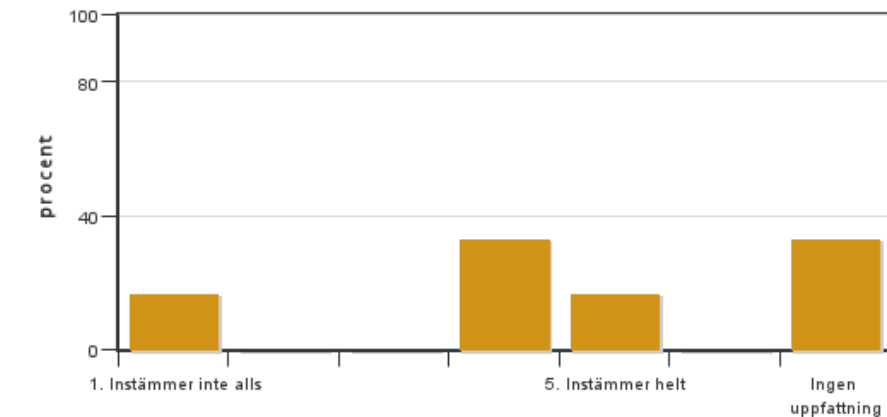

1: 1
2: 1
3: 0
4: 2
5: 2

Har ingen uppfattning: 0

5. Jag anser att den sociala lärmiljön har varit inkluderande (tex olika tankar respekterades, jämställdhetsaspekter, ingen förekomst av härskartekniker)

Antal svar: 6
Medel: 4,6
Median: 5

1: 0
2: 0
3: 0
4: 2
5: 3

Har ingen uppfattning: 1

6. Jag anser att den fysiska lärmiljön (tex utrustning och andra resurser) var tillfredställande

Antal svar: 6
Medel: 4,2
Median: 4

1: 0
2: 0
3: 1
4: 2

5: 2

Har ingen uppfattning: 1

7. Jag anser att kursen har berört hållbar utveckling (miljömässig, social och/eller ekonomisk hållbarhet)

Antal svar: 6

Medel: 3,5

Median: 4

1: 1