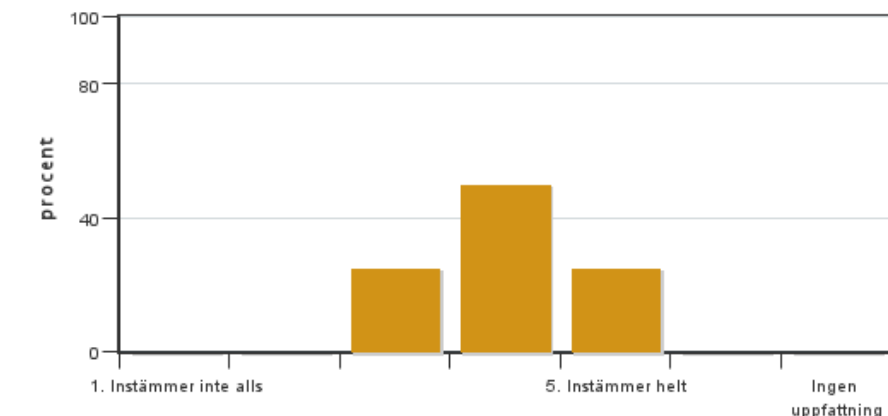

Självständigt arbete i Miljövetenskap, G2E EX0896, 40188.2324

15 Hp
Studietakt = 100%
Nivå och djup = Grund
Kursledare = Malin Olofsson

Värderingsresultat

Värderingsperiod: 2024-05-26 - 2024-06-16

Antal svar 4
Studentantal 4
Svarsfrekvens 100 %

Obligatoriska standardfrågor

1. Jag är nöjd med genomförandet av mitt självständiga arbete

Antal svar: 4
Medel: 4,0
Median: 4

1: 0
2: 0
3: 1
4: 1
5: 1

Har ingen uppfattning: 1

2. Min förmåga att arbeta självständigt har utvecklats efter genomförandet av mitt självständiga arbete

Antal svar: 4
Medel: 4,0
Median: 4

1: 0
2: 1
3: 0
4: 1
5: 2

Har ingen uppfattning: 0

3. Mina förkunskaper var tillräckliga för att genomföra mitt självständiga arbete

Antal svar: 4
Medel: 4,0
Median: 4

1: 0
2: 0
3: 1
4: 2
5: 1