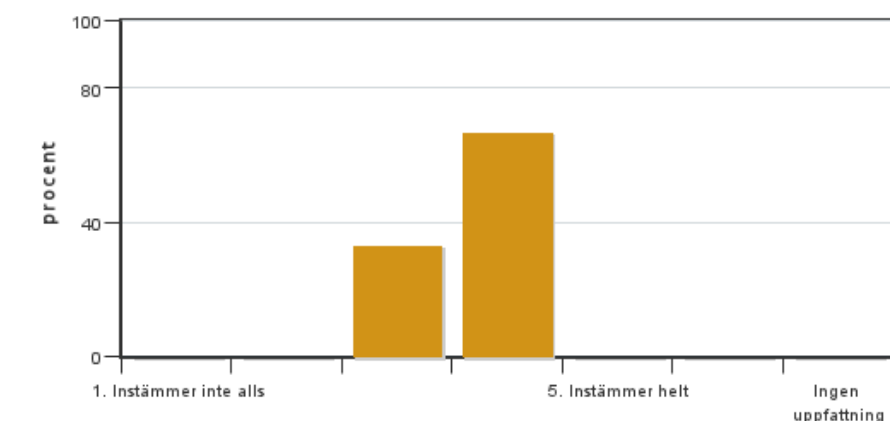

Masterarbete i skogsvetenskap, A2E - Vilt, fisk och miljö EX0969, 30252.2223

30 Hp
Studietakt = 100%
Nivå och djup = Avancerad

Värderingsresultat

Värderingsperiod: 2023-05-28 - 2023-06-18

Antal svar 3
Studentantal 3
Svarsfrekvens 100 %

Obligatoriska standardfrågor

1. Jag är nöjd med genomförandet av mitt självständiga arbete

Antal svar: 3
Medel: 3,7
Median: 4

1: 0
2: 0
3: 1
4: 2
5: 0

Har ingen uppfattning: 0

2. Min förmåga att arbeta självständigt har utvecklats efter genomförandet av mitt självständiga arbete