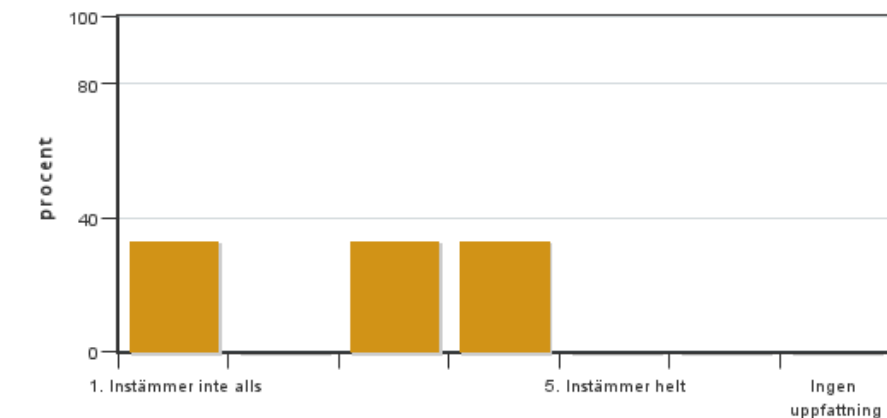

Har ingen uppfattning: 2

6. Jag anser att den fysiska lärmiljön (tex utrustning och andra resurser) var tillfredställande

Antal svar: 3
 Medel: 3,0
 Median: 3

1: 0
 2: 0
 3: 3
 4: 0
 5: 0

Har ingen uppfattning: 0

7. Jag anser att kursen har berört hållbar utveckling (miljömässig, social och/eller ekonomisk hållbarhet)

Antal svar: 3
Medel: 3,5
Median: 3

1: 0
2: 0
3: 1
4: 1
5: 0

Har ingen uppfattning: 1

8. Jag har fått tillfredsställande handledning för att kunna genomföra mitt självständiga arbete