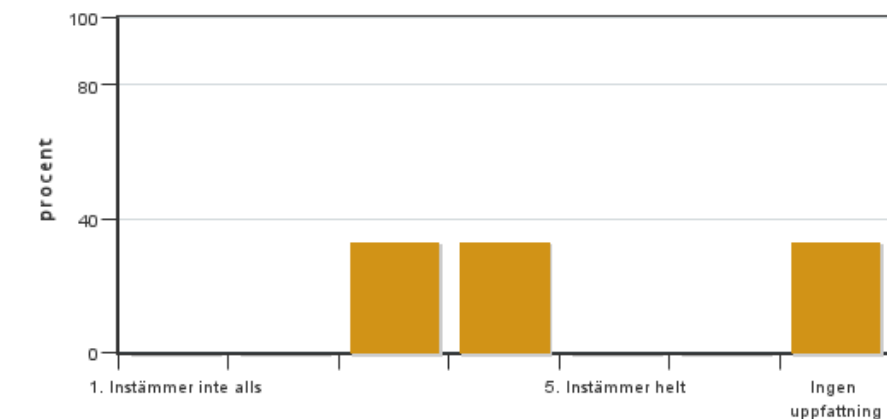

7. Jag anser att kursen har berört hållbar utveckling (miljömässig, social och/eller ekonomisk hållbarhet)

Antal svar: 3
Medel: 3,5
Median: 3

1: 0
2: 0
3: 1
4: 1
5: 0

Har ingen uppfattning: 1