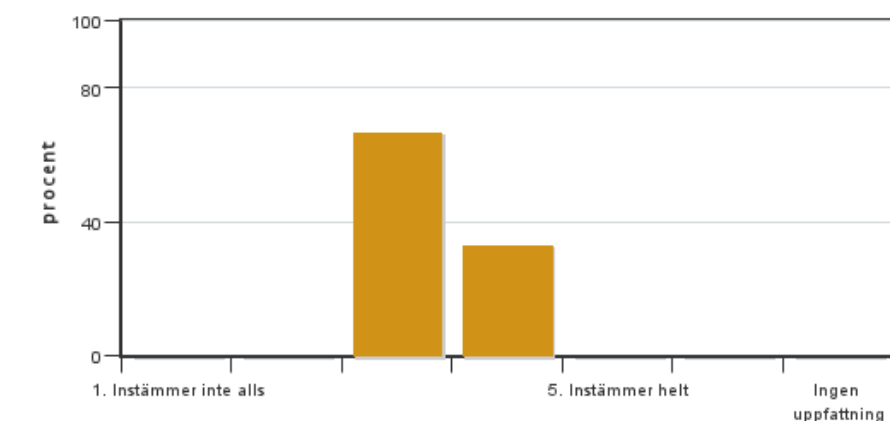

Obligatoriska standardfrågor

1. Jag är nöjd med genomförandet av mitt självständiga arbete

Antal svar: 3
Medel: 3,7
Median: 4

1: 0
2: 0
3: 1
4: 2
5: 0

Har ingen uppfattning: 0

2. Min förmåga att arbeta självständigt har utvecklats efter genomförandet av mitt självständiga arbete

Antal svar: 3
Medel: 3,3
Median: 3

1: 0
2: 0
3: 2
4: 1
5: 0

Har ingen uppfattning: 0

3. Mina förkunskaper var tillräckliga för att genomföra mitt självständiga arbete

Antal svar: 3
 Medel: 3,0
 Median: 3

1: 0
 2: 0
 3: 3
 4: 0
 5: 0

Har ingen uppfattning: 0

4. Administrationen (inklusive informationen) kring det självständiga arbetet har fungerat bra

Antal svar: 3
 Medel: 2,3
 Median: 2

1: 0
 2: 2
 3: 1
 4: 0
 5: 0

Har ingen uppfattning: 0