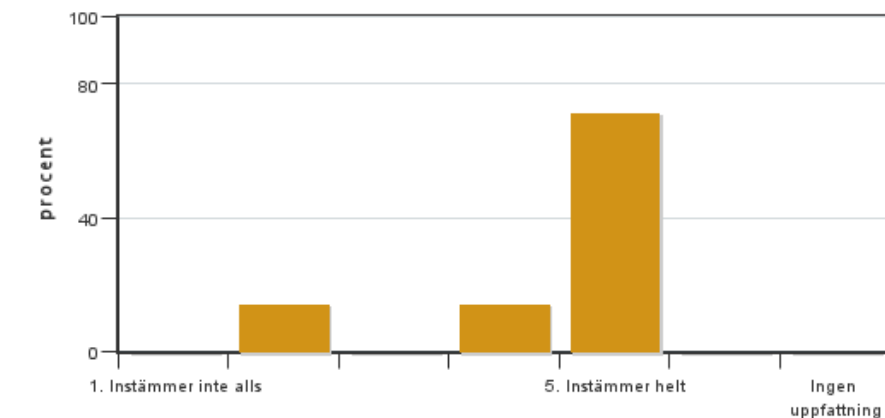

8. Jag har fått tillfredsställande handledning för att kunna genomföra mitt självständiga arbete

Antal svar: 7
Medel: 4,4
Median: 5

1: 0
2: 1
3: 0
4: 1
5: 5
Har ingen uppfattning: 0