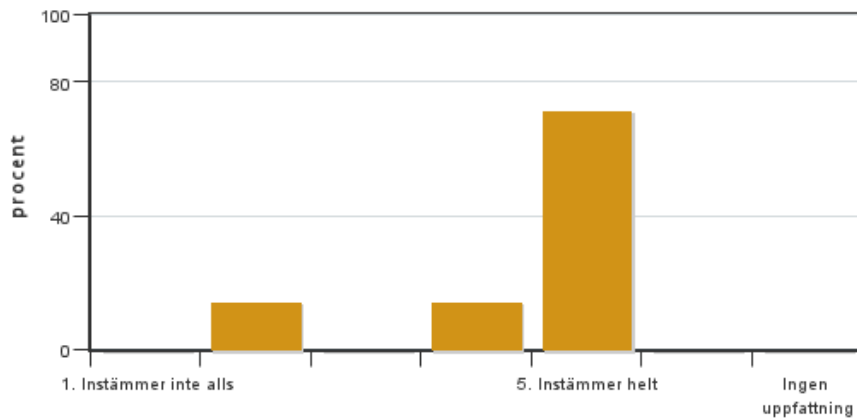

Antal svar: 7
Medel: 4,4
Median: 5

1: 0
2: 1
3: 0
4: 1
5: 5

Har ingen uppfattning: 0