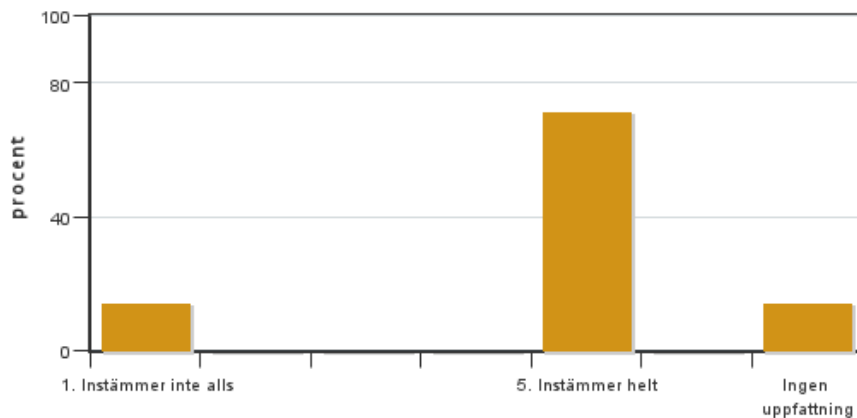

11. Jag fick konstruktiv återkoppling på min opposition på en annan students arbete

Antal svar: 7
Medel: 4,3
Median: 5

1: 1
2: 0
3: 0
4: 0
5: 5

Har ingen uppfattning: 1

12. Övriga kommentarer

Kursledarens kommentarer

Läraren har inte lämnat några kommentarer

Studentrepresentantens kommentarer

Studentrepresentanten har inte lämnat några kommentarer