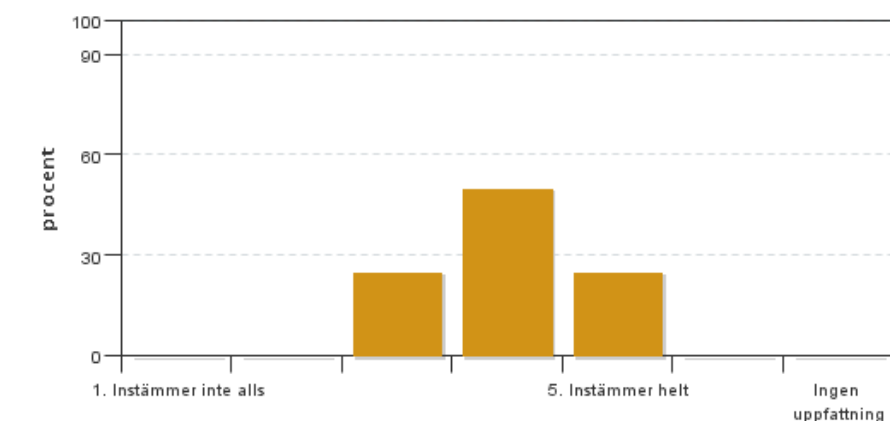

Självständigt arbete i Miljövetenskap, G2E EX0896, 40113.2021

15 Hp
Studietakt = 100%
Nivå och djup = Grund -
Kursledare = Ulf Grandin

Värderingsresultat

Värderingsperiod: 2021-05-30 - 2021-06-20

Antal svar 4
Studentantal 9
Svarsfrekvens 44 %

Obligatoriska standardfrågor

1. Jag är nöjd med genomförandet av mitt självständiga arbete

Antal svar: 4
Medel: 4,5
Median: 4

1: 0
2: 0
3: 0
4: 2
5: 2

Har ingen uppfattning: 0

2. Min förmåga att arbeta självständigt har utvecklats efter genomförandet av mitt självständiga arbete

Antal svar: 4
Medel: 4,0
Median: 4

1: 0
2: 0
3: 1
4: 2
5: 1

Har ingen uppfattning: 0

3. Mina förkunskaper var tillräckliga för att genomföra mitt självständiga arbete

Antal svar: 4
Medel: 4,5
Median: 4

1: 0
2: 0
3: 0
4: 2
5: 2

Har ingen uppfattning: 0

4. Administrationen (inklusive informationen) kring det självständiga arbetet har fungerat bra

Antal svar: 4
Medel: 3,3
Median: 3

1: 0
2: 0
3: 2
4: 1
5: 0

Har ingen uppfattning: 1