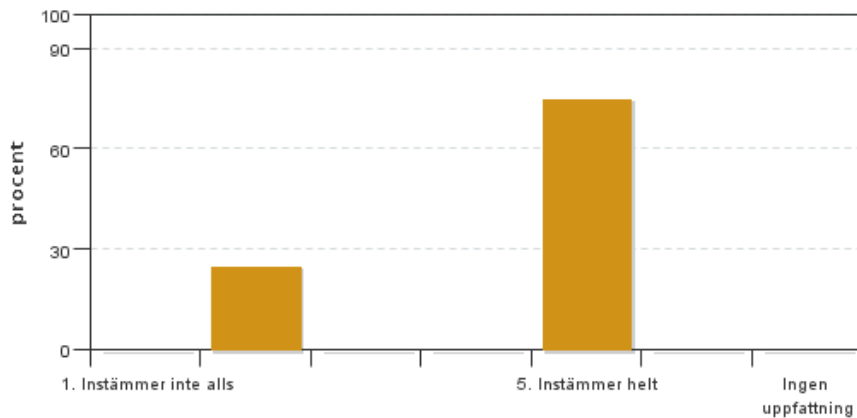

8. Jag har fått tillfredsställande handledning för att kunna genomföra mitt självständiga arbete

Antal svar: 4
Medel: 4,3
Median: 5

1: 0
2: 1
3: 0
4: 0
5: 3
Har ingen uppfattning: 0