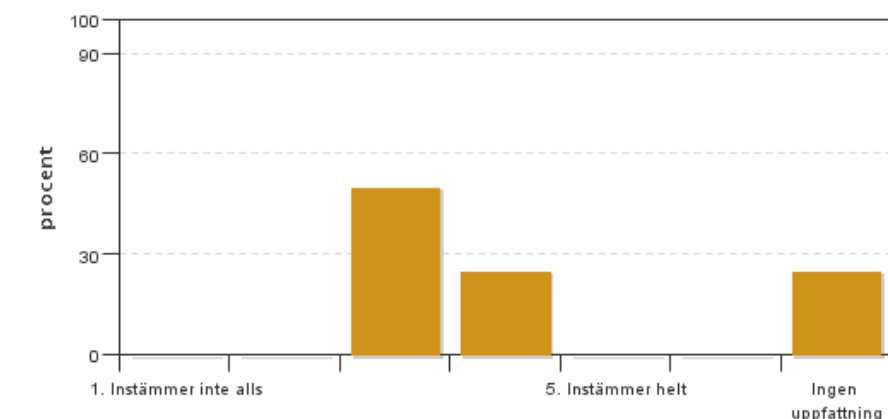

Antal svar: 4
Medel: 4,0
Median: 4

1: 0
2: 0
3: 1
4: 2
5: 1

Har ingen uppfattning: 0

3. Mina förkunskaper var tillräckliga för att genomföra mitt självständiga arbete

Antal svar: 4
Medel: 4,5
Median: 4

1: 0
2: 0
3: 0
4: 2
5: 2

Har ingen uppfattning: 0

4. Administrationen (inklusive informationen) kring det självständiga arbetet har fungerat bra

Antal svar: 4
Medel: 3,3
Median: 3

1: 0
2: 0
3: 2
4: 1
5: 0

Har ingen uppfattning: 1

5. Jag anser att den sociala lärmiljön har varit inkluderande (tex olika tankar respekterades, jämställdhetsaspekter, ingen förekomst av härskartekniker)

Antal svar: 4
Medel: 4,5
Median: 4

1: 0
2: 0
3: 0
4: 1
5: 1