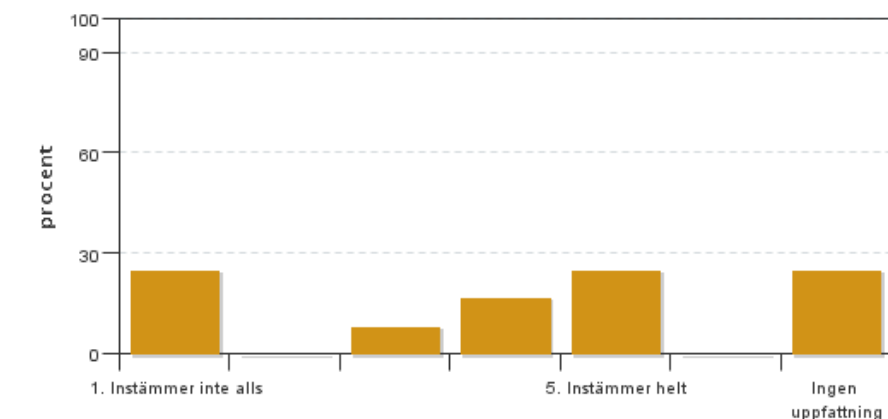

### 4. Administrationen (inklusive informationen) kring det självständiga arbetet har fungerat bra

Antal svar: 12  
Medel: 2,4  
Median: 2

1: 4  
2: 3  
3: 2  
4: 2  
5: 1

Har ingen uppfattning: 0

### 5. Jag anser att den sociala lärmiljön har varit inkluderande (tex olika tankar respekterades, jämställdhetsaspekter, ingen förekomst av härskartekniker)

Antal svar: 12  
Medel: 3,2  
Median: 4

1: 3  
2: 0  
3: 1  
4: 2  
5: 3