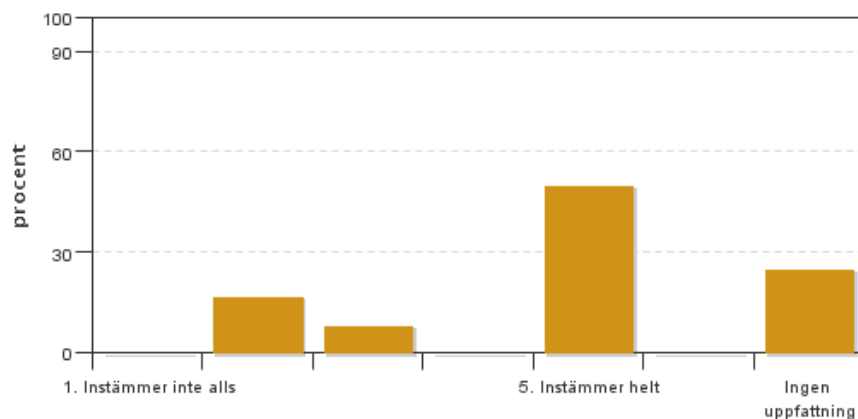

9. Jag fick konstruktiv återkoppling på den skriftliga delen av mitt arbete

Antal svar: 12
Medel: 4,1
Median: 5

1: 0
2: 2
3: 1
4: 0
5: 6
Har ingen uppfattning: 3

10. Jag fick konstruktiv återkoppling vid den muntliga presentationen av mitt arbete