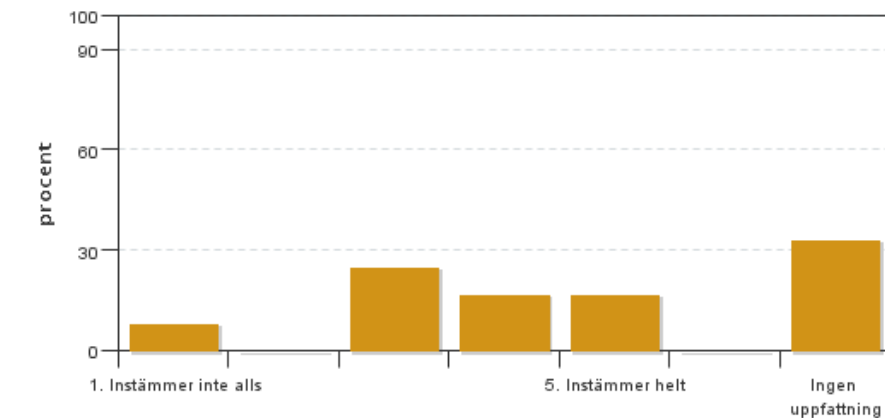

11. Jag fick konstruktiv återkoppling på min opposition på en annan students arbete

Antal svar: 12
Medel: 3,5
Median: 3

1: 1
2: 0
3: 3
4: 2
5: 2

Har ingen uppfattning: 4

12. Övriga kommentarer

Kursledarens kommentarer

Läraren har inte lämnat några kommentarer

Studentrepresentantens kommentarer

Studentrepresentanten har inte lämnat några kommentarer