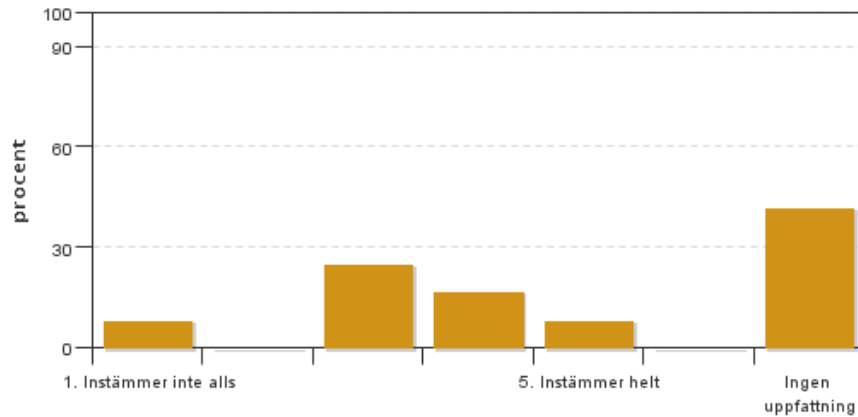

### 6. Jag anser att den fysiska lärmiljön (tex utrustning och andra resurser) var tillfredställande

Antal svar: 12  
Medel: 4,1  
Median: 4

1: 0  
2: 0  
3: 3  
4: 3

5: 4  
Har ingen uppfattning: 2

**7. Jag anser att kursen har berört hållbar utveckling (miljömässig, social och/eller ekonomisk hållbarhet)**