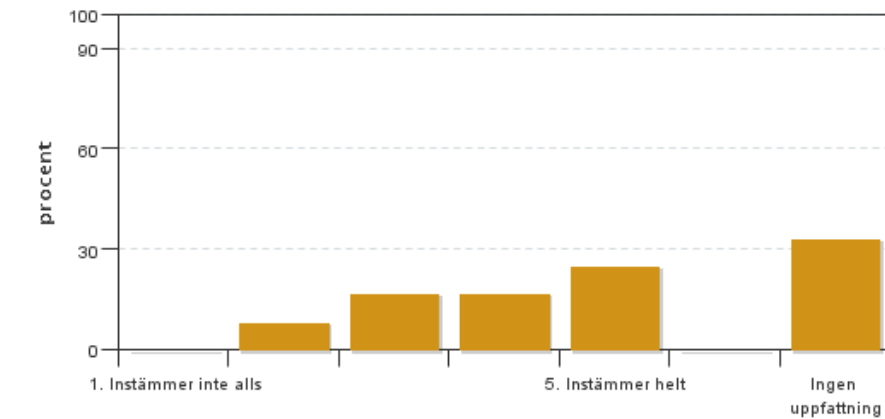

Antal svar: 12
Medel: 3,9
Median: 4

1: 0
2: 1
3: 2
4: 2
5: 3

Har ingen uppfattning: 4