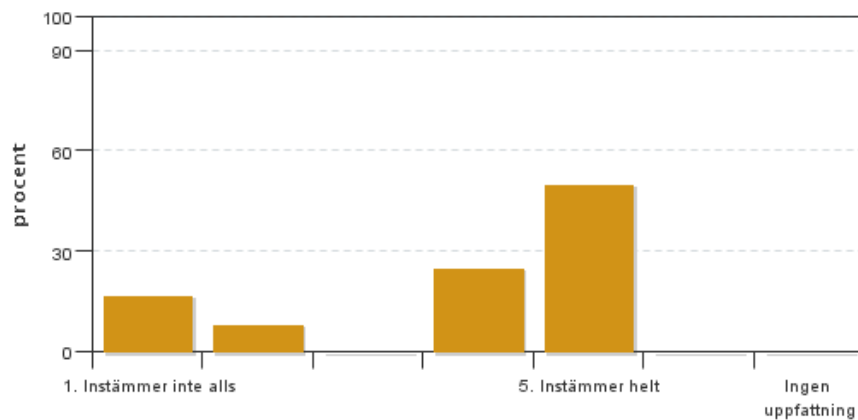

8. Jag har fått tillfredsställande handledning för att kunna genomföra mitt självständiga arbete

Antal svar: 12
Medel: 3,8
Median: 4

1: 2
2: 1
3: 0
4: 3
5: 6
Har ingen uppfattning: 0