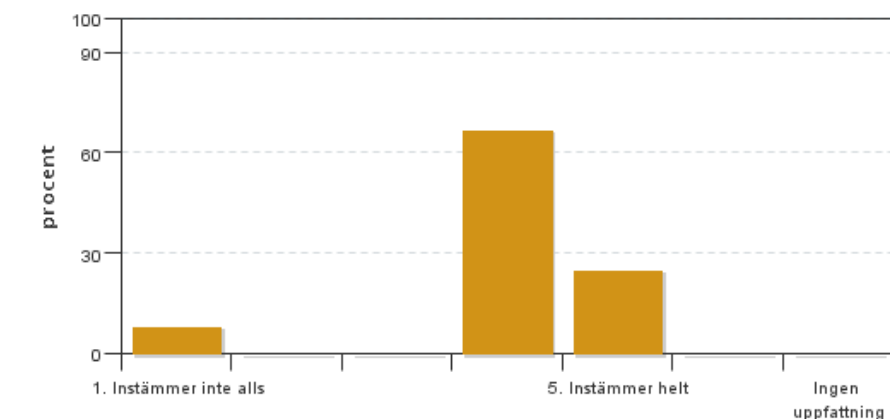

Självständigt kandidatarbete i skogshushållning, G2E - Skogsmästarprogrammet EX0938, 30004.2021

15 Hp
Studietakt = 50%
Nivå och djup = Grund -
Kursledare = Johan Törnblom

Värderingsresultat

Värderingsperiod: 2021-05-30 - 2021-06-20

Antal svar 12
Studentantal 37
Svarsfrekvens 32 %

Obligatoriska standardfrågor

1. Jag är nöjd med genomförandet av mitt självständiga arbete

Antal svar: 12
Medel: 4,0
Median: 4

1: 1
2: 0
3: 0
4: 8
5: 3

Har ingen uppfattning: 0