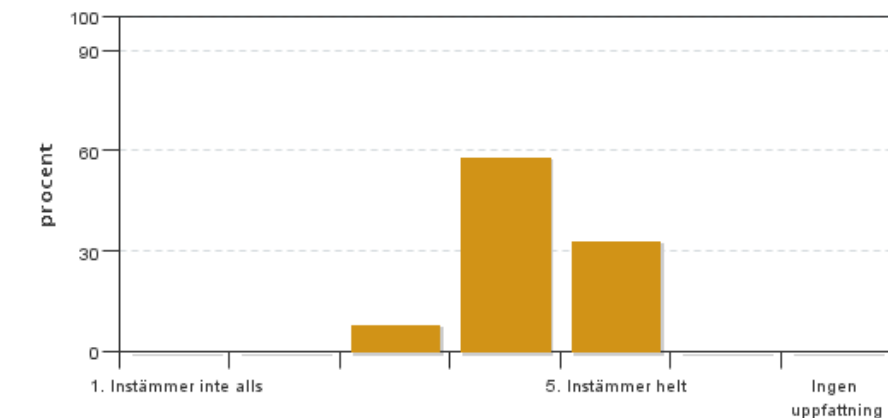

#### 2. Min förmåga att arbeta självständigt har utvecklats efter genomförandet av mitt självständiga arbete

Antal svar: 12  
Medel: 3,7  
Median: 4

1: 1  
2: 1  
3: 2  
4: 5  
5: 3

Har ingen uppfattning: 0

### 3. Mina förkunskaper var tillräckliga för att genomföra mitt självständiga arbete

Antal svar: 12  
Medel: 4,3  
Median: 4

1: 0  
2: 0  
3: 1  
4: 7  
5: 4

Har ingen uppfattning: 0

### 4. Administrationen (inklusive informationen) kring det självständiga arbetet har fungerat bra

Antal svar: 12  
Medel: 2,4  
Median: 2

1: 4  
2: 3  
3: 2  
4: 2  
5: 1

Har ingen uppfattning: 0